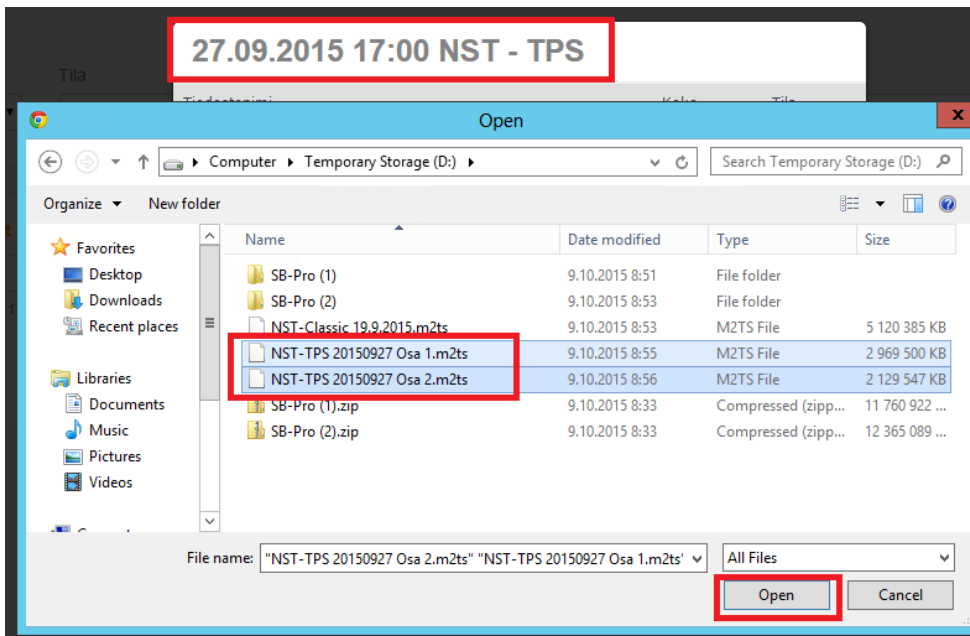

27.09.2015 17:00 NST - TPS

Tiedostonimi	Koko	Tila
Raahaa tiedostot tähän.		
Using runtime: html5		
 Lisää tiedostoja	 Aloita lähetys	0 b 0%

 Sulje

Varmistu, että oikeat tiedostot ovat listattuna ja aloita videoiden lataus palveluun painamalla "Aloita lähetys" – nappia. Voit poistaa väärän tiedoston  -napista. Odota latausten päättymistä ennen kuin suljet ikkunan.