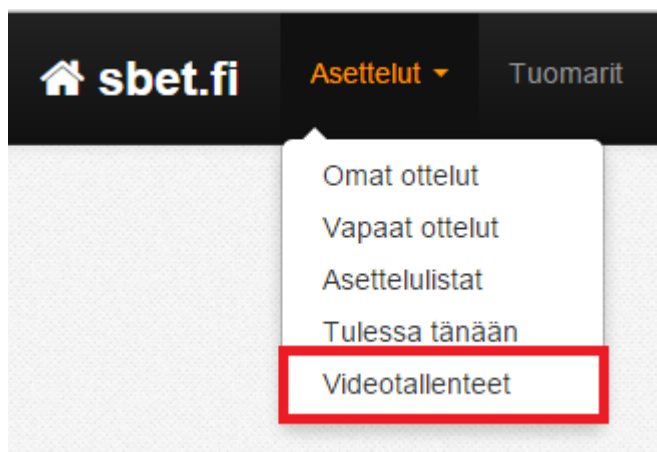

Kirjautuminen palveluun

Kirjaudu palveluun <http://www.sbet.fi> tunnuksilla, jotka järjestelmä lähettää automaattisesti sähköpostitse kun tunnuksesi perustetaan järjestelmään.

[SBET] Tervetuloa sbet.fi:n videopalvelun käyttäjäksi

Hei,

Sinulle on juuri luotu tunnukset sbet.fi -palveluun. Kirjaudu sisään alla olevasta linkistä.

Käyttäjätunnus: <tunnus>

Salasana: <salasana>

<http://www.sbet.fi/AsettelijaWeb/Login.aspx>

HUOM: Tämä viesti on lähetetty automaattisesti Sbet.fi -järjestelmästä. Älä vastaa tähän viestiin. Vastaukset välitetään sellaiseen postilaatikkoon, jota ei lueta säännöllisesti.

Uuden videon lisääminen

Valitse valikosta Asettelut -> Videotallenteet

Järjestelmä näyttää aikajärjestyksessä pelatut kotiottelut, joihin videoita ei ole vielä lisätty. Lista pienenee sitä mukaan kun videot ovat järjestelmään ladattu. Uuden videotallenteen (1-n kpl) lisääminen onnistuu