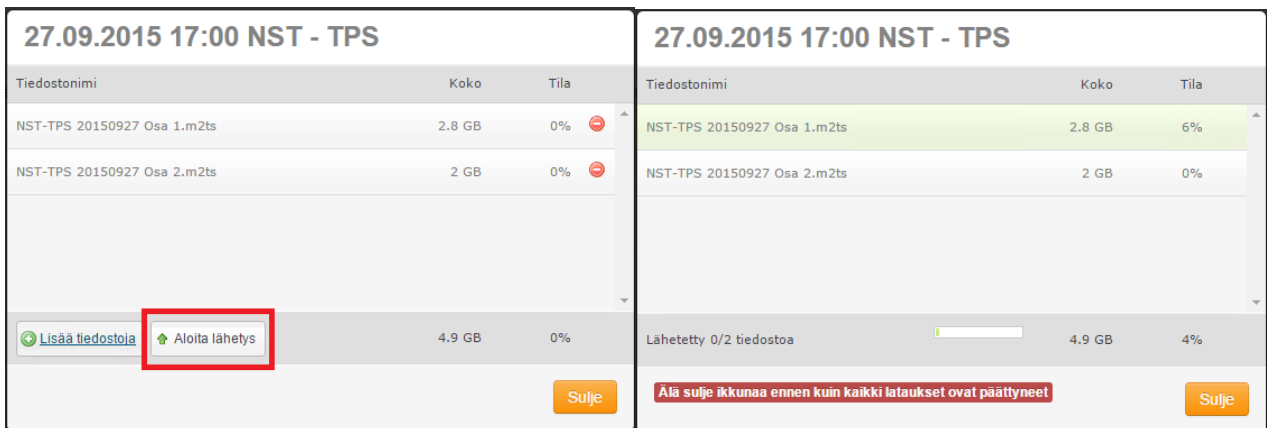

Valitse valikosta Asettelut -> Videotallenteet

Järjestelmä näyttää aikajärjestyksessä pelatut kotiottelut, joihin videoita ei ole vielä lisätty. Lista pienenee sitä mukaan kun videot ovat järjestelmään ladattu. Uuden videotallenteen (1-n kpl) lisääminen onnistuu

Pääsarjojen kotiottelut

Nro	Ajankohta	Sarja/Lohko	Koti	Vieras	Pelipaikka	
5552	27.09.2015 17:00	Naisten Salibandyliiga N-liiga runkosarja	NST	TPS	Lappeenrannan Urheilutalo Lappeenranta, Kenttä 1	 

Lisää halutut videotiedostot latausjonoon painamalla ”Lisää tiedostoja” -nappia

27.09.2015 17:00 NST - TPS

Tiedostonimi	Koko	Tila
Raahaa tiedostot tähän.		
Using runtime: html5		
 Lisää tiedostoja	 Aloita lähetys	0 b 0%

 Sulje

Varmistu, että oikeat tiedostot ovat listattuna ja aloita videoiden lataus palveluun painamalla "Aloita lähetys" – nappia. Voit poistaa väärän tiedoston  -napista. Odota latausten päättymistä ennen kuin suljet ikkunan.

Onnistuneen latauksen jälkeen sulje ikkuna ja jatka seuraavaan otteluun.

Videoiden katselu

Valitse valikosta Asettelut -> Videotallenteet

Järjestelmä näyttää aikajärjestyksessä pelatut kotiottelut joihin videotallenne on jo lisätty. Voit suodattaa näkymää kauden, seuran ja sarjataso suhteen. Valittavana on vain ne seurat, joihin tunnuksesi on linkitetty. Valitse haluttu ottelu painamalla ”työkalu”-nappia.